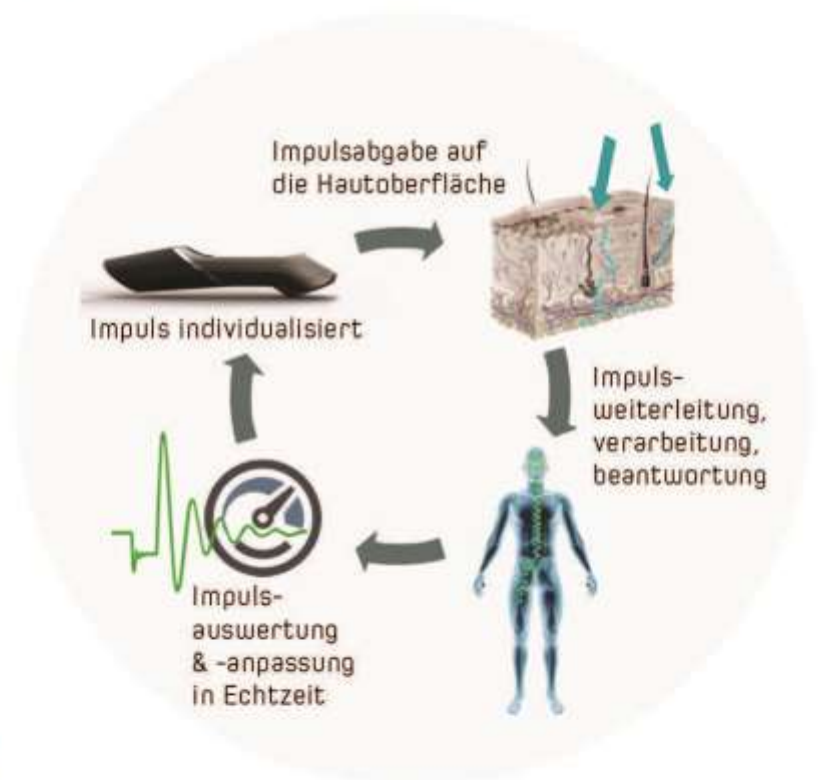

Bioadaptive Keytherapie

Bei Schmerzen und Funktionsstörungen

Klinisch bestätigt!

Individuelle Therapieimpulse die an den Körper angepasst werden. Deutliche Schmerzlinderung und Funktionsverbesserung bei muskulären und organischen Dysfunktionen.