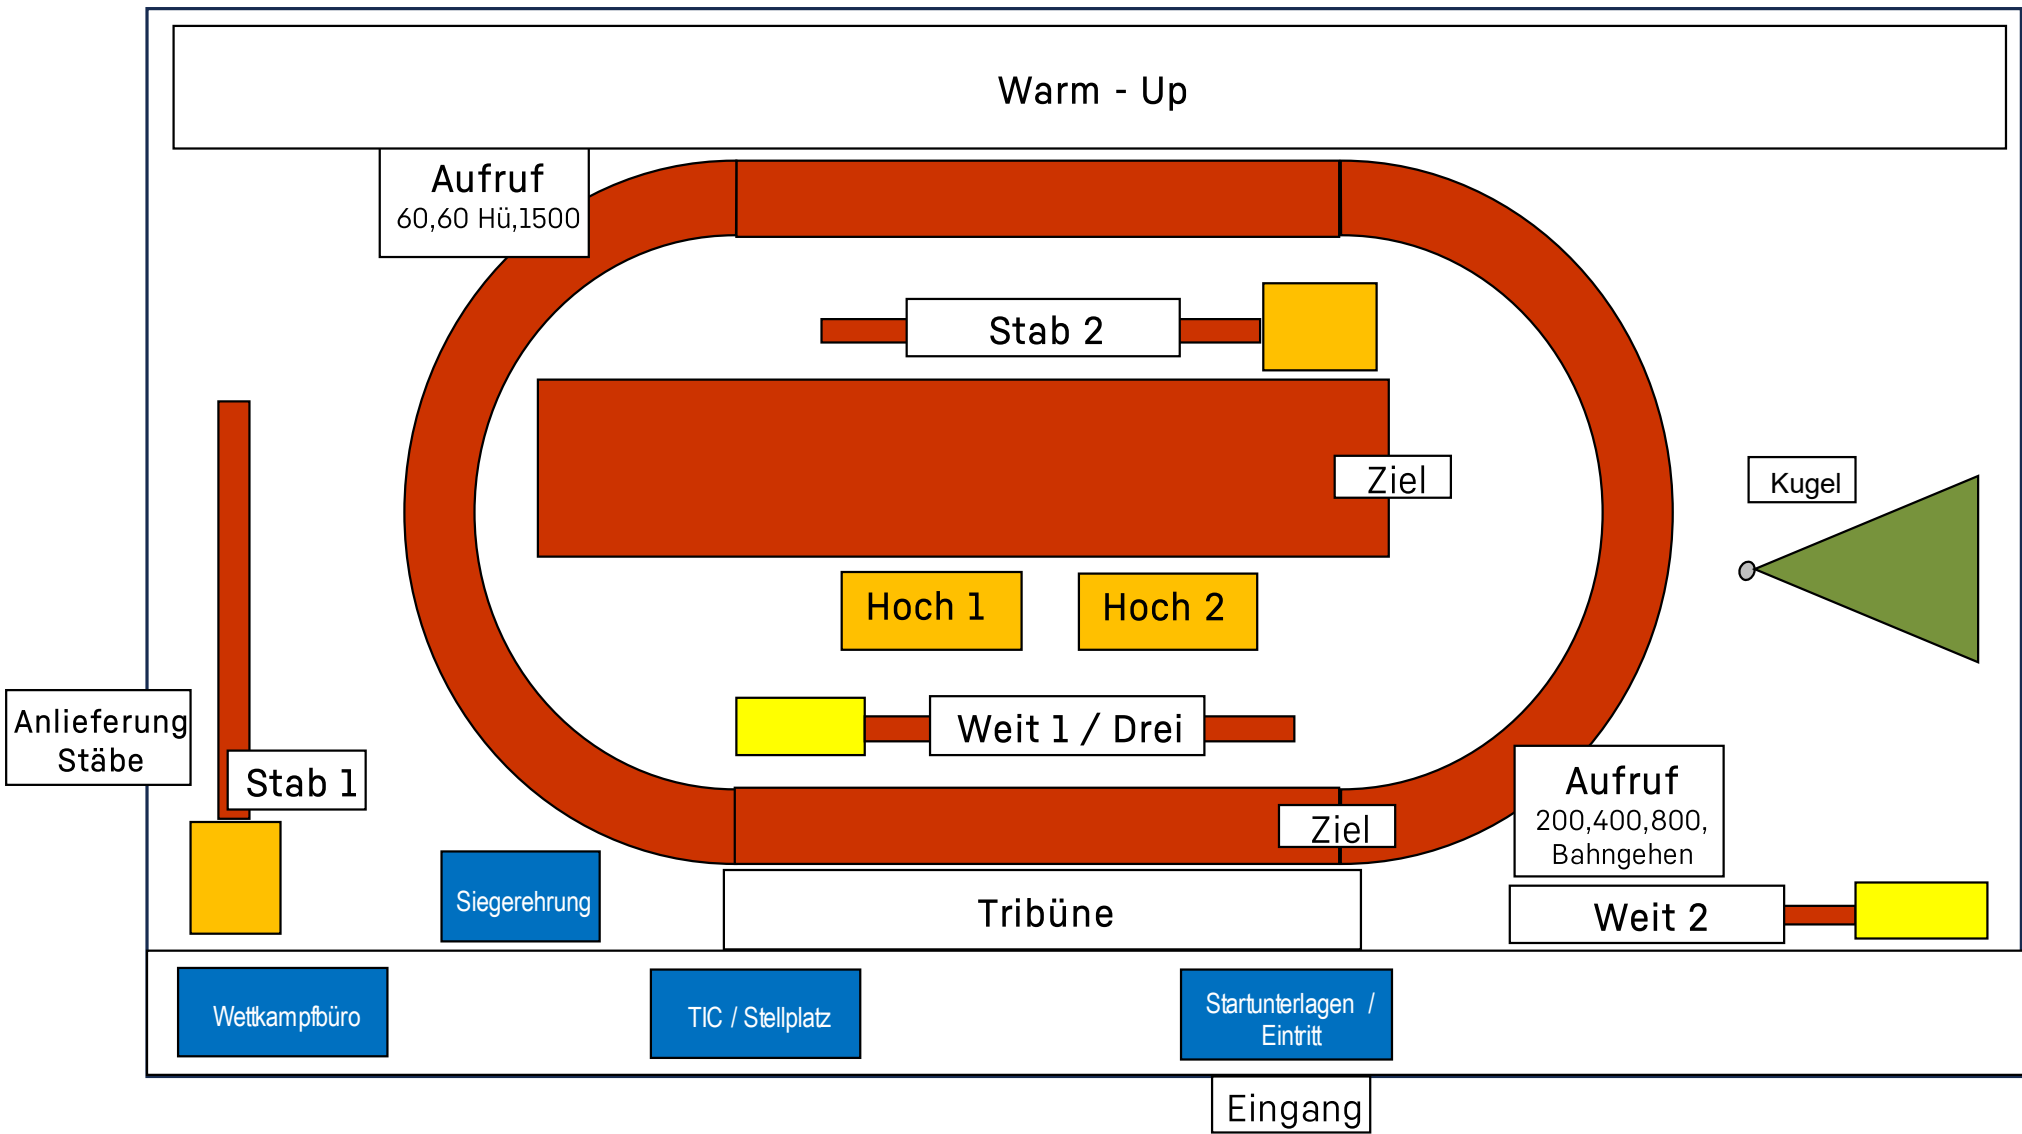

Lageplan Leichtathletikhalle DM Masters Frankfurt

Lageplan Leichtathletikhalle DM Masters Frankfurt

Lageplan Winterwurf Bundesstützpunkt Hahnstraße