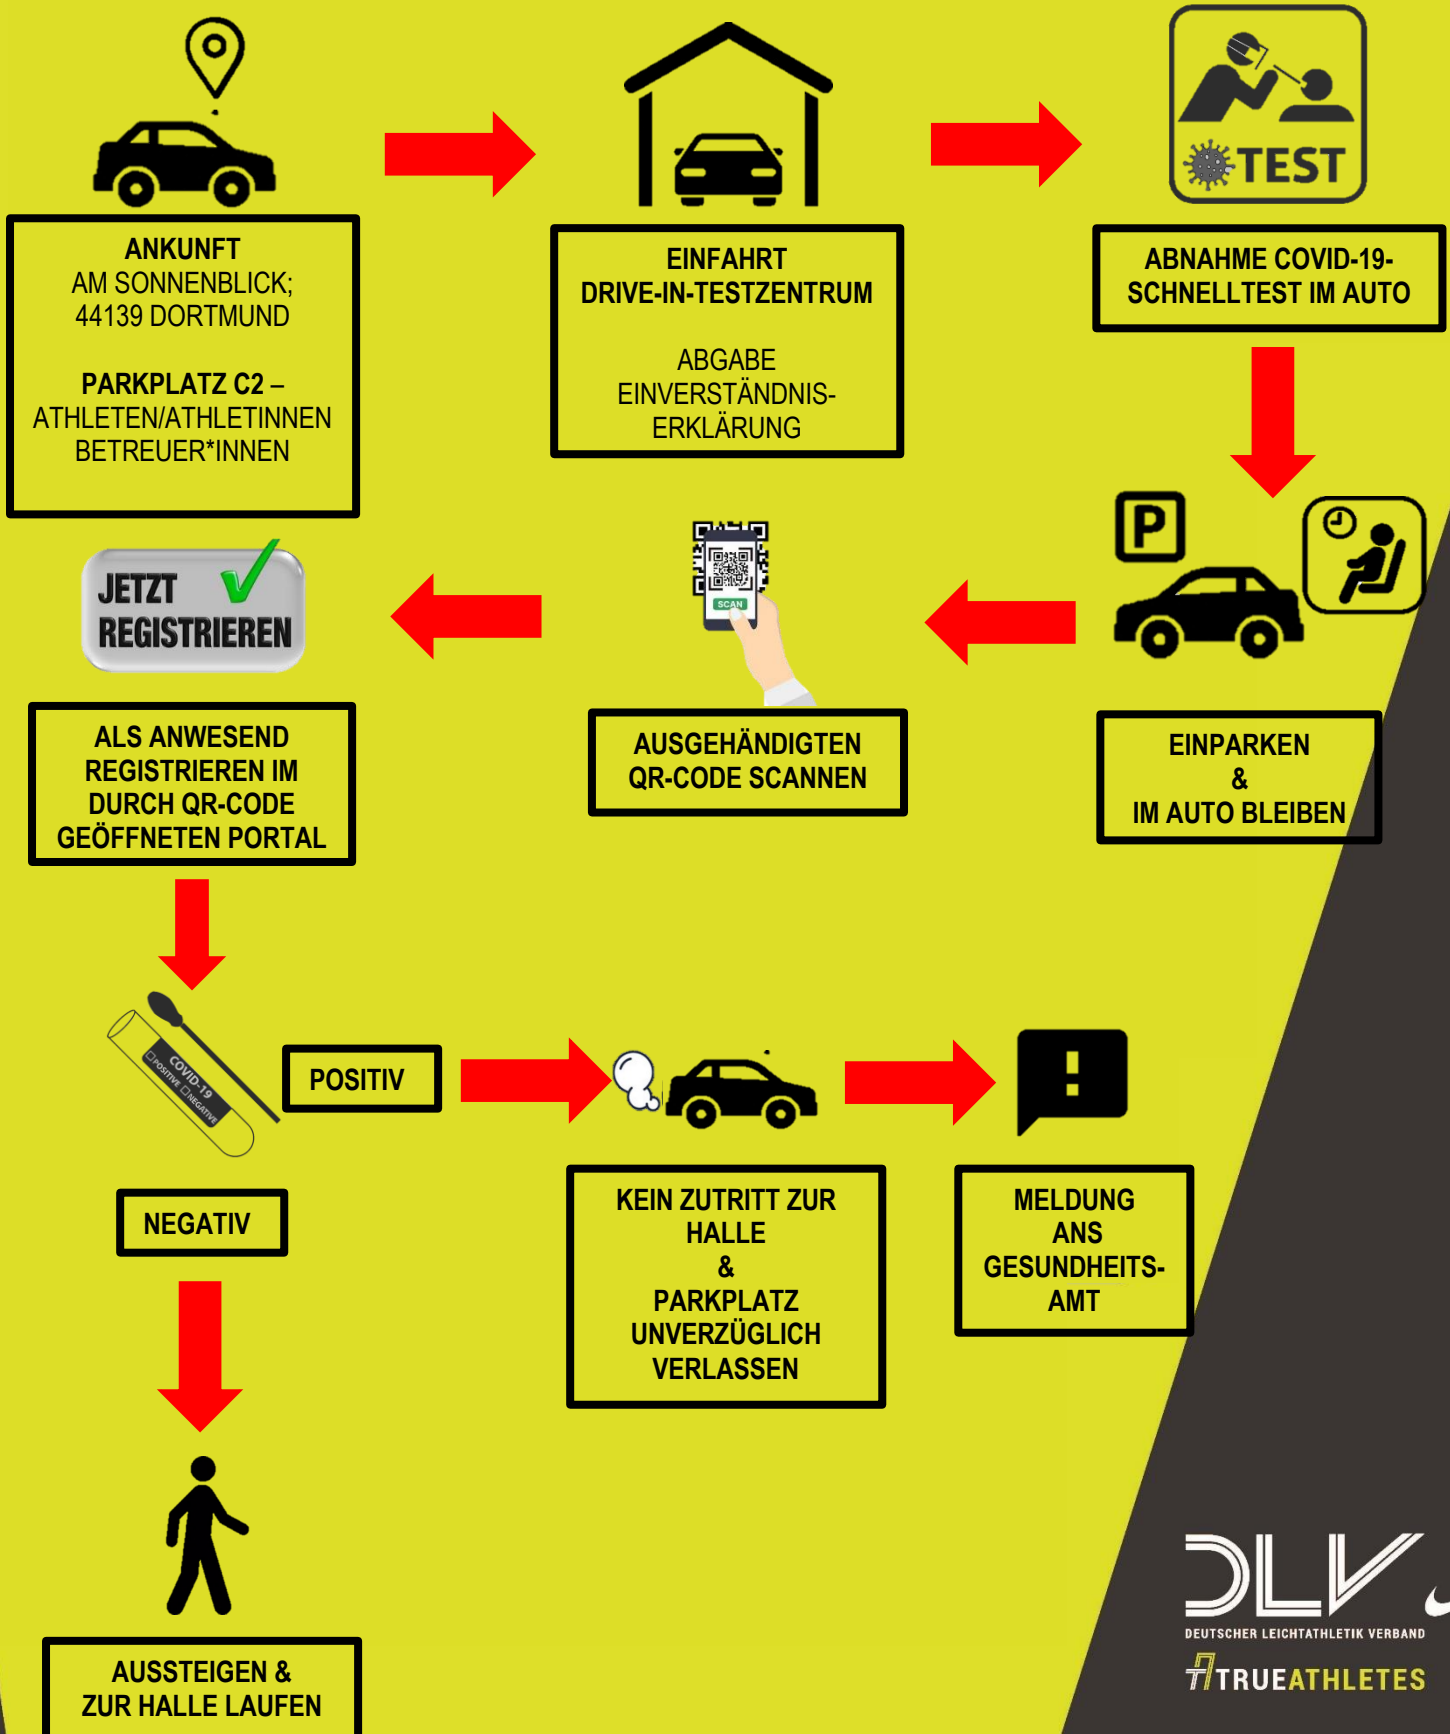

ABLAUF COVID-19-SCHNELLTESTUNG

ABLAUF EINLASSKONTROLLEN